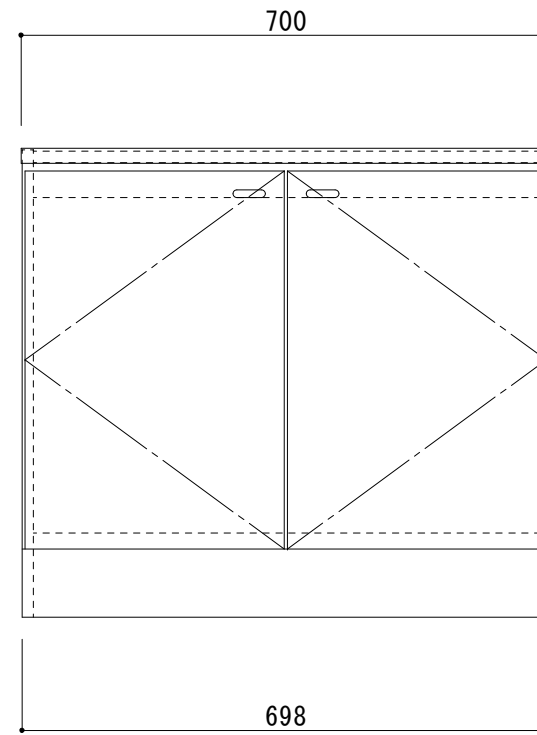

SE II -N700G	
天板	SUS430 0.4t BA仕上
扉	化粧ハ°-チ15mm 小口テ-フ°貼
側板	化粧ハ°-チ15mm 小口テ-フ°貼
背板	無塗装合板
底板	フ°リント化粧板
取手	U型ハンドル(白)
丁番	スライド°丁番
巾木	カラー合板(フ°ラウン)

備考	図番	縮尺	日付	作成	13/09/12	工事名	品名	SE II -N700G(ガス台)	 システムキッチン・流し台・ホームタンク サンライズ産商 株式会社
	SE II -N700G	1/10	付	変更	①15/04/07				