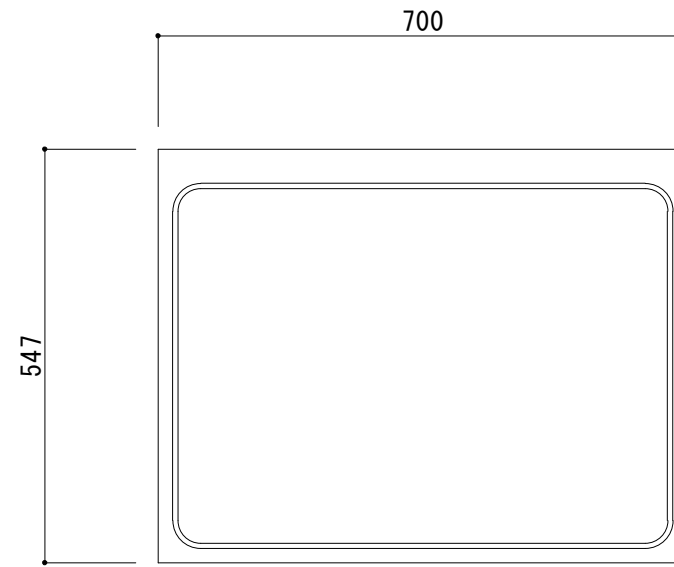

SE II -N700G	
天板	SUS430 0.4t BA仕上
扉	化粧ハ°-チ15mm 小口テ-フ°貼
側板	化粧ハ°-チ15mm 小口テ-フ°貼
背板	無塗装合板
底板	フ°リント化粧板
取手	U型ハンドル(白)
丁番	スライド°丁番
巾木	カラー合板(フ°ラウン)

備考	図番	縮尺	日付	作成	13/09/12	工事名	品名	SE II -N700G(ガス台)	 システムキッチン・流し台・ホームタンク サンライズ産商 株式会社
	SE II -N700G	1/10	付	変更	①15/04/07				