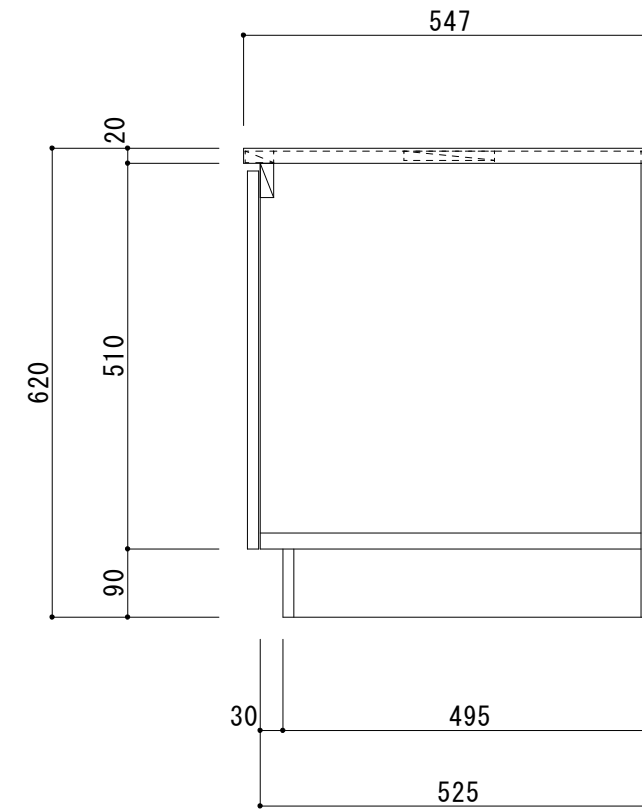

SE II -N700G	
天板	SUS430 0.4t BA仕上
扉	化粧ハ°-チ15mm 小口テ-フ°貼
側板	化粧ハ°-チ15mm 小口テ-フ°貼
背板	無塗装合板
底板	フ°リント化粧板
取手	U型ハンドル(白)
丁番	スライド°丁番
巾木	カラー合板(フ°ラウン)

備考	図番	縮尺	日付	作成	13/09/12	工事名	品名	SE II -N700G(ガス台)	 システムキッチン・流し台・ホームタンク サンライズ産商 株式会社
	SE II -N700G	1/10	付	変更	①15/04/07				